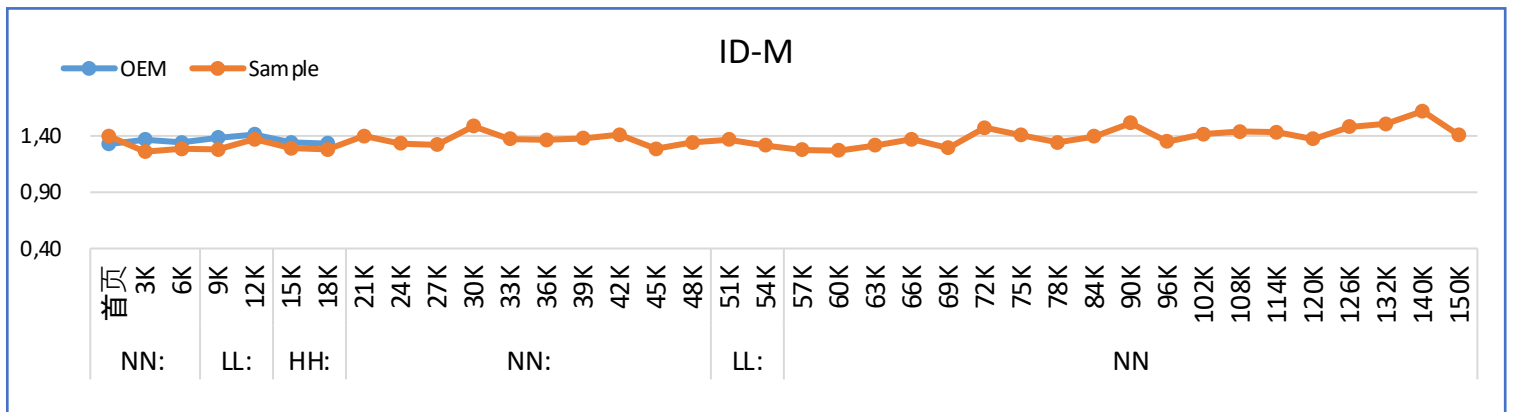

# Стабильная производительность в течении непрерывного тестирования 200К

NN – нормальная температура и влажность, HH – высокая температура и влажность, LL – низкая температура и влажность