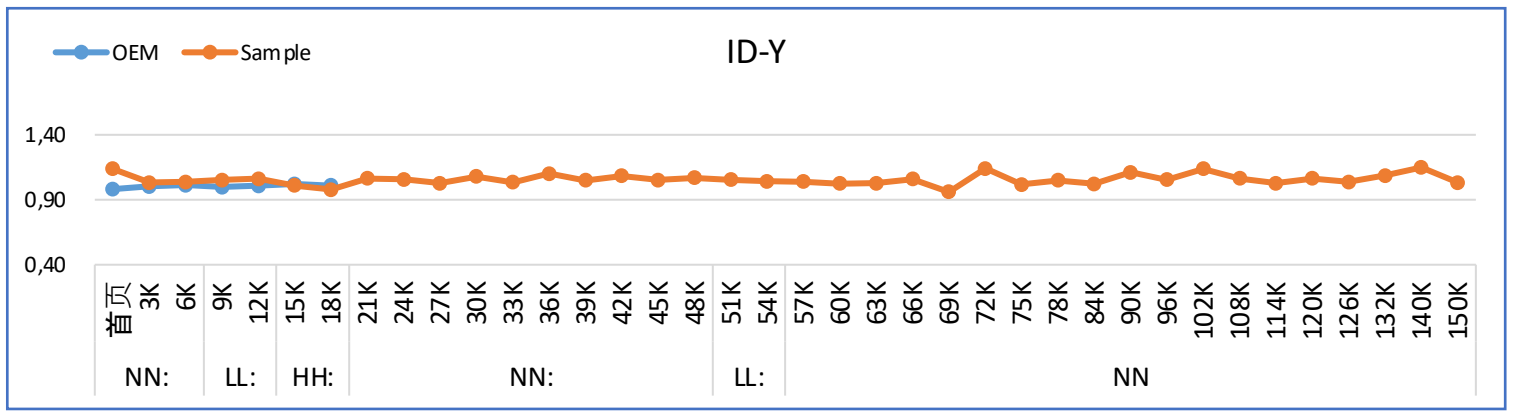

# Стабильная производительность в течении непрерывного тестирования 200К

NN – нормальная температура и влажность, HH – высокая температура и влажность, LL – низкая температура и влажность