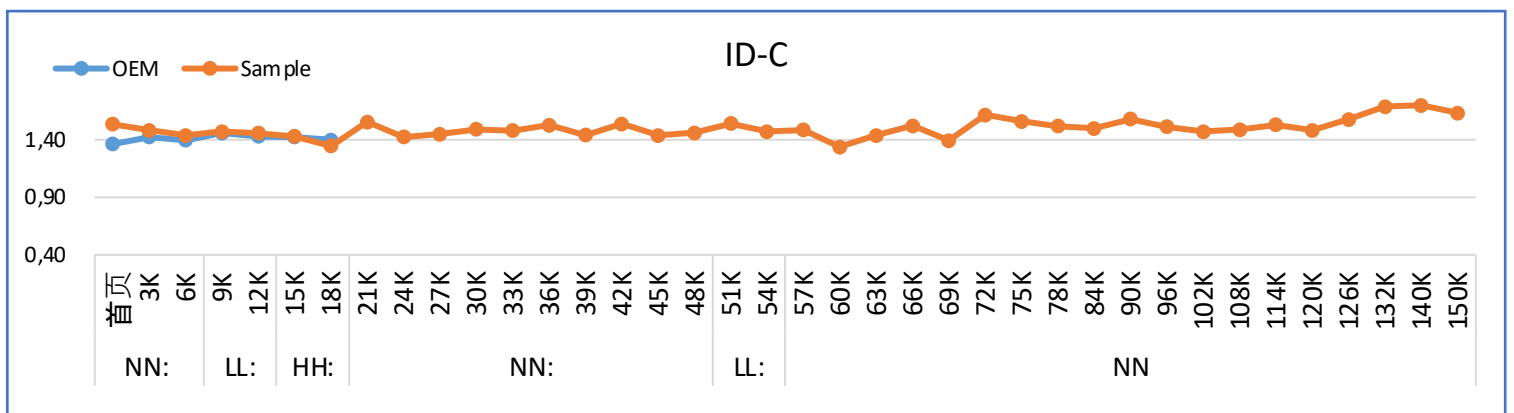

# Стабильная производительность в течении непрерывного тестирования 200К

NN – нормальная температура и влажность, HH – высокая температура и влажность, LL – низкая температура и влажность