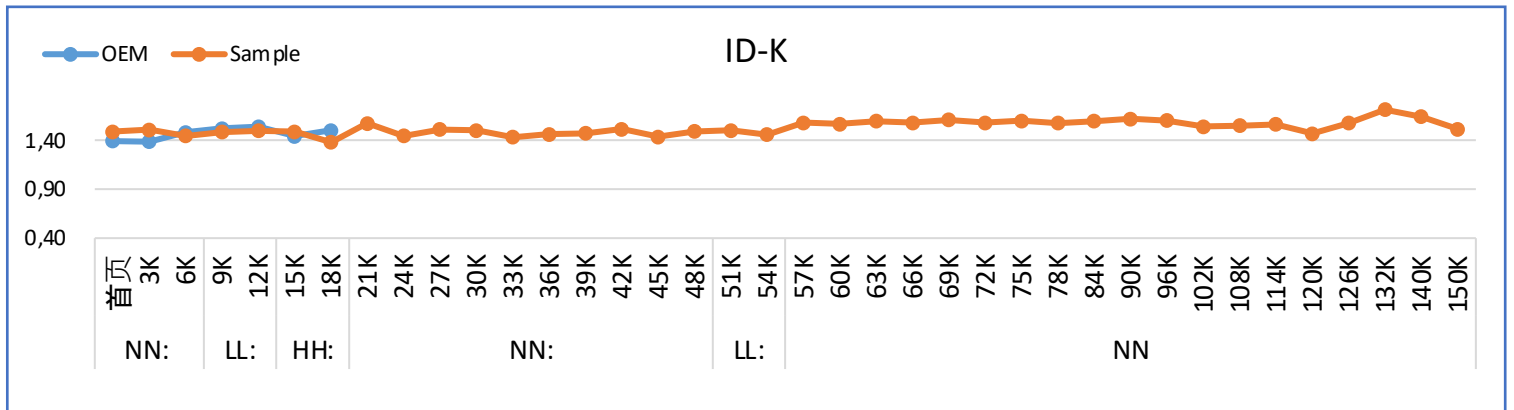

# Стабильная производительность в течении непрерывного тестирования 200К

NN – нормальная температура и влажность, HH – высокая температура и влажность, LL – низкая температура и влажность